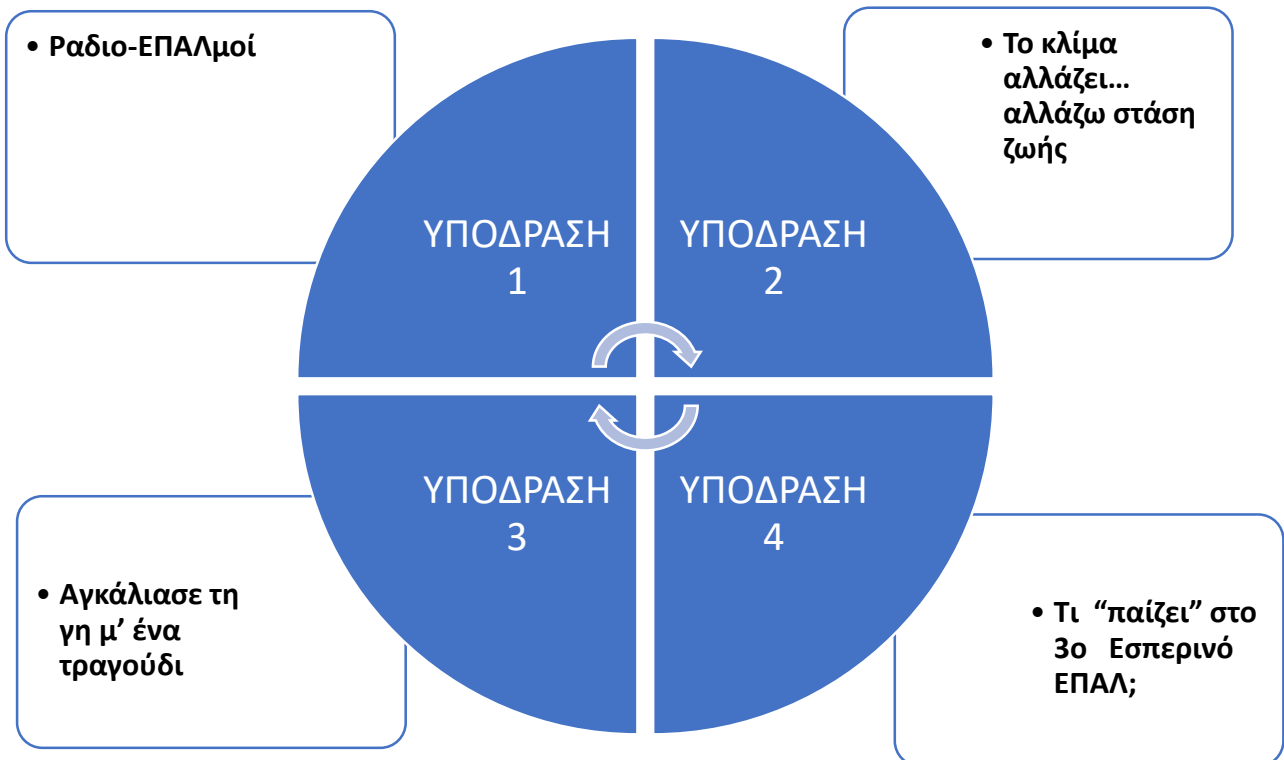

Το 3^ο Εσπερινό ΕΠΑΛ Λάρισας στο πλαίσιο των Σχεδίων Δράσης του έργου “Μια Νέα Αρχή στα ΕΠΑΛ” δημιούργησε τη δράση

“Ο πλανήτης εκπέμπει σήμα

διάδωσέ το ραδιοφωνικά

Συνδεθείτε την Παρασκευή 30-10-2020 στις 8:00 το βράδυ στο <http://europeanschoolradio.eu/player.php> για να μάθετε τι “έπαιξαν” οι μαθητές του 3^{ου} Εσπερινού ΕΠΑΛ Λάρισας στο Σχέδιο Δράσης που υλοποίησαν τη σχολική χρονιά 2019-2020.